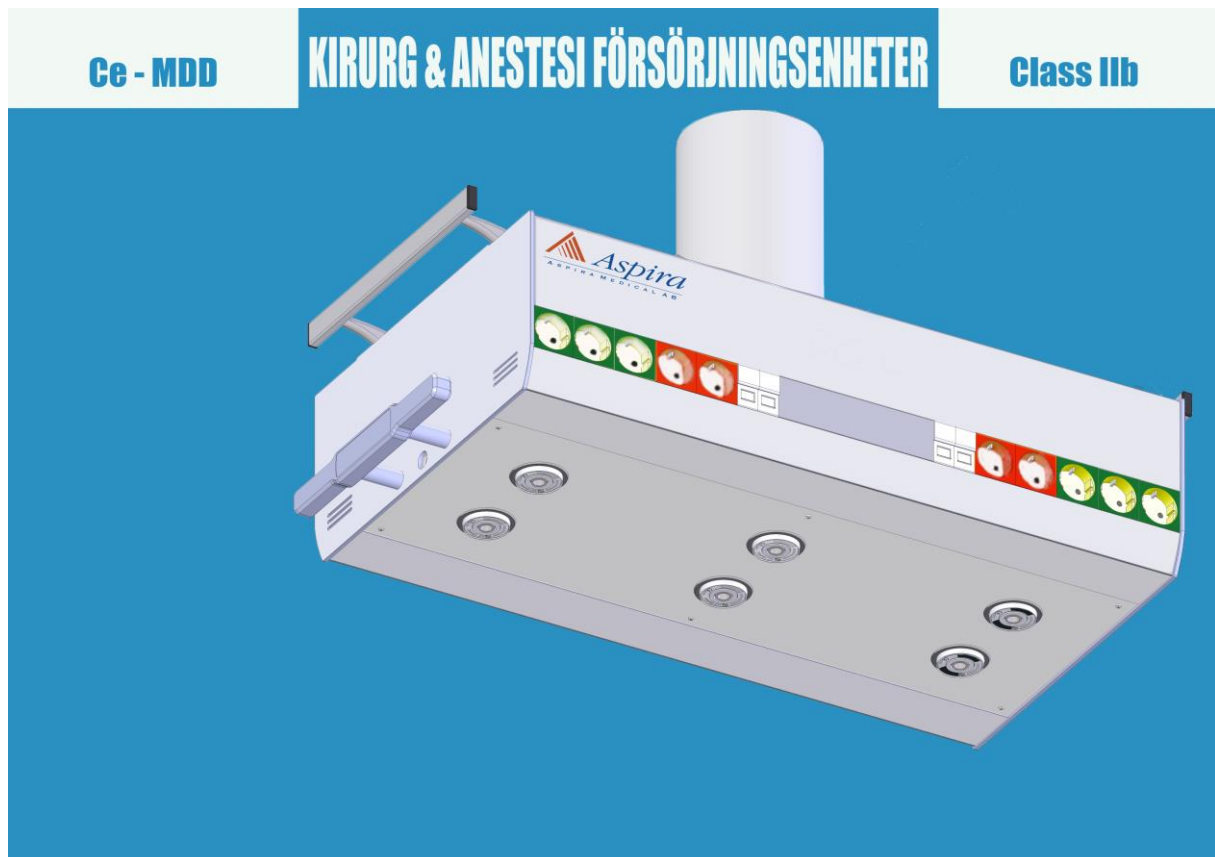

# Försörjningspendlar för El -och Gas

**Modellutbud:** Vi har ett brett sortiment av försörjningspendlar för olika applkationer

- **Kirurgi**
- **Anestesi**
- **IVA**
- **Endoskopi**

Alla försörjningspendlar konfigureras ihop med er, i enlighet med era önskemål om bestyckning för gas, installation och styrning för dubbelmaskssystem, 230V, svagström, kallelse, LAN m.m. Kombinationsmöjligheterna är oändliga till antalet.

Exempel på enkel Anestesi/Kirurgpendel som har gasuttagen riktade neråt:

**Kontakta oss så berättar vi mer om vårt omfattande modellutbud!**