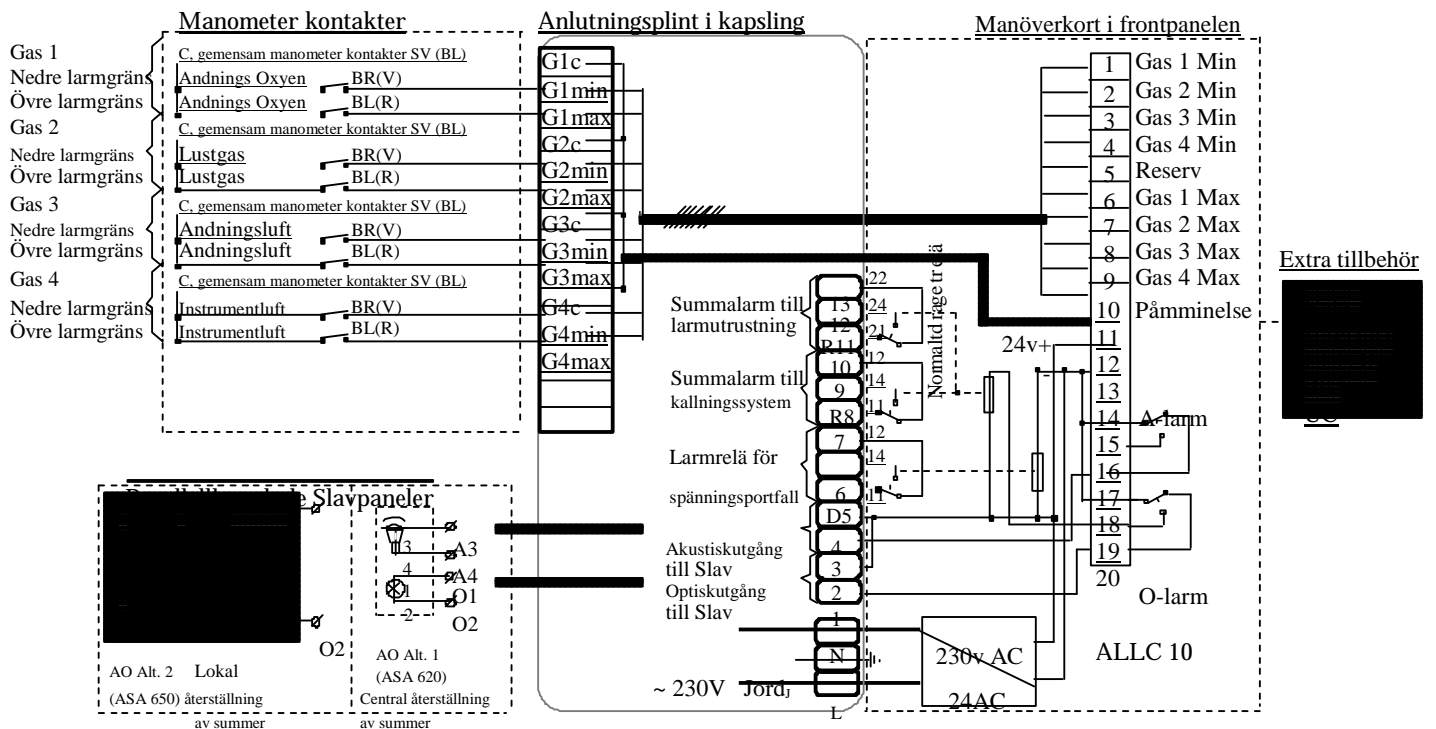

Tillbehör

Artikelnummer

410670
410664
410665
410666
410907

Benämning

Reläkort
Slavalarm central återställning
Slavalarm lokal återställning
Ram för utanpåliggande slavpanel
Ram för utanpåliggande gaspanel