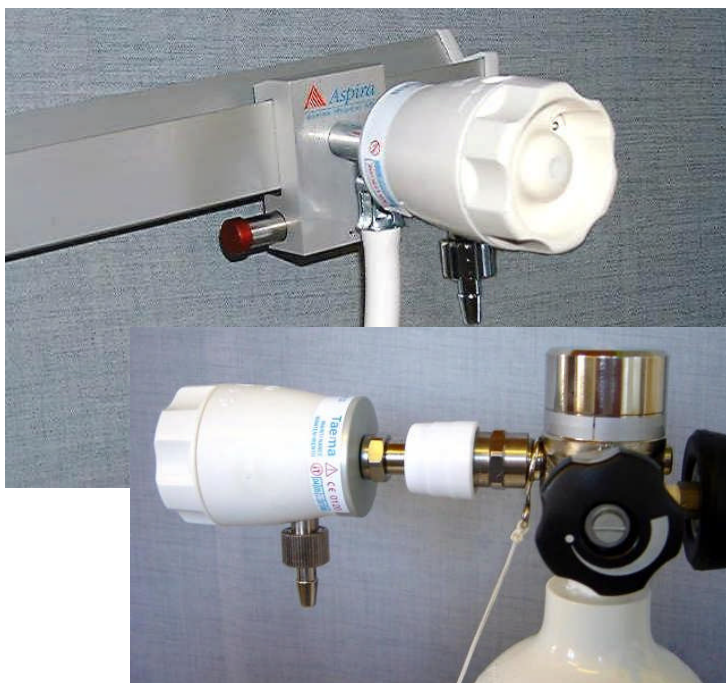

### Produktinformation

Selectaflo är en flödesväljare med integrerad regulator som kan användas på inloppstryck mellan 2-6 bar. Detta innebär att Selectaflo alltid håller ett stabilt utflöde trots varierande inloppstryck. Selectaflo finns i tre flödesområden, 0-3 l/min (0-0,25-0,5-0,75-1,-1,25-1,5-2-2,5-3), 0-6 l/min (0-0,5-1-1,5-2-2,5-3-4-5-6) och 0-15 l/min (0-1-1,5-2-3-4-6-9-12-15 l/min). Flödesvredet är distinkt med fasta inställningar. Inställt värde kan avläsas från två håll, framifrån samt ovanifrån. Selectaflo kan därför användas i olika applikationer i sjukvården, t.ex. direktmontage i gasuttag, lutande gasuttag i gasbänk samt gasflaskor med integrerad tryckregulator (se infälld bild). Selectaflo är lägesoberoende. Utloppsanslutningen är vid leverans försedd med slangsockel, befuktare med 9/16"anslutning kan även användas. Selectaflo kan fås med 3 olika inloppsanslutningar. Snabbkopplingshane för direktmontage i gasuttag, T-fäste för klove samt T-fäste med klove för montering på IVA-skena.

### Tekniska data

Inloppstryck:	2-6 Bar
Flödesområde:	0,25-3 l/min 0,5 - 6 l/min 1-15 l/min
Flödesnoggrannhet:	<input type="checkbox"/> 10% på inställt värde
Mått LxB:	67x50 mm (exkl. in- och utloppsansl.)
Vikt:	315 gram (exkl. ansl.)
Användningstemperatur:	-20°C - +60°C
Utloppsansl.:	9/16"

### Benämning:

Selectaflo 0,25-3 l/min, exklusive inloppsanslutning	
Selectaflo 0,5-6 l/min, exklusive inloppsanslutning	
Selectaflo 1-15 l/min, exklusive inloppsanslutning	
Snabbkopplingshane för direktmontage i gasuttag samt gasflaskor med integrerad tryckregulator	
Detaljer för Selectaflo med slangmontage för montering på IVA skena:	
Inloppsanslutning T-fäste för klove	434083
Inloppsanslutning T-fäste med klove	434084
Slang vit O <sub>2</sub> . Kan erhållas i valfri längd.	490306
Snabbkopplingshane O <sub>2</sub> rak	490330
Snabbkopplingshane O <sub>2</sub> vinklad	490341
Slanghylsa 6 mm (åtgår 2 st/slang)	490317