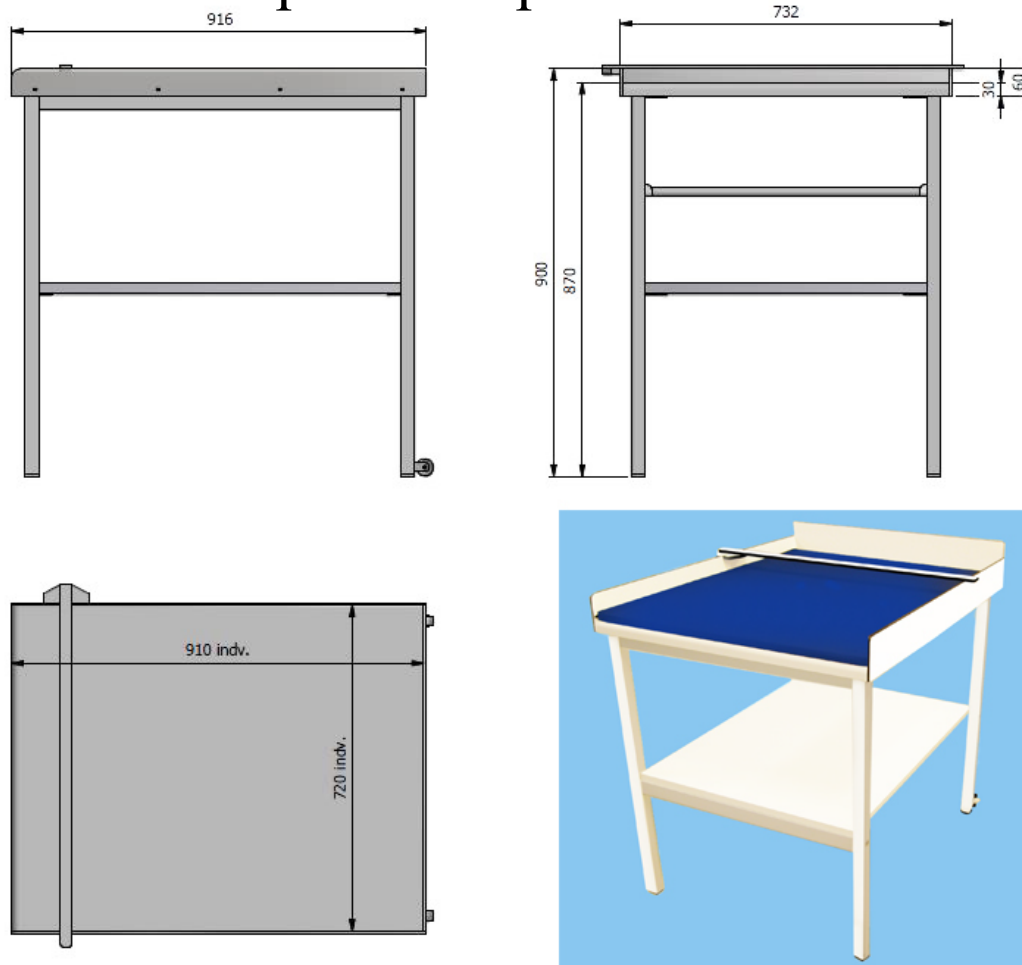

Aspira Compact skötbord

Aspira Compact skötbord är ett stabilt skötbord med ramverk av vitlackerad stålprofil.

När barnet skall få nya blöjor/kläder är det viktigt att skötbordet upplevs som komfortabelt att ligga på, stabilt och säkert att arbeta vid, samt lätt att rengöra/desinficera.

Ofta ställs mycket höga hygienkrav, skötbordet är därför tillverkat av vitlackerad stålprofil med brits och hyllplan av laminat. Madrassen har svetsade sömmar och är ftalat fri.

Hela skötbordet är mycket enkelt att rengöra. Pappershållare för skyddspapper medföljer vid leverans.

Skötbordets arbetshöjd är 900 mm ovan golv. Madrassens mått (höjd x bredd x djup) är 30 x 720 x 910 mm, rullskydd finns på 3 sidor. För att lätt kunna flyttas är skötbordet försett med hjul på de bakre benen. Ett hyllplan för diverse produkter finns under skötbordets liggyta. Skötbordsvärmare är ett bra komplement till denna produkt, för info. se vår hemsida under skötbord och skötbordsvärmare.

Artikelnummer

BA240216-100

BA240216-200

Tillbehör

BA240216-300

Aspira skötbordmodell Compact

Skötbord 916 x 732 x 900 mm (D x B x H) färg: Vitt bord, blå madrass.

Vit Madrass 910 x 720 mm