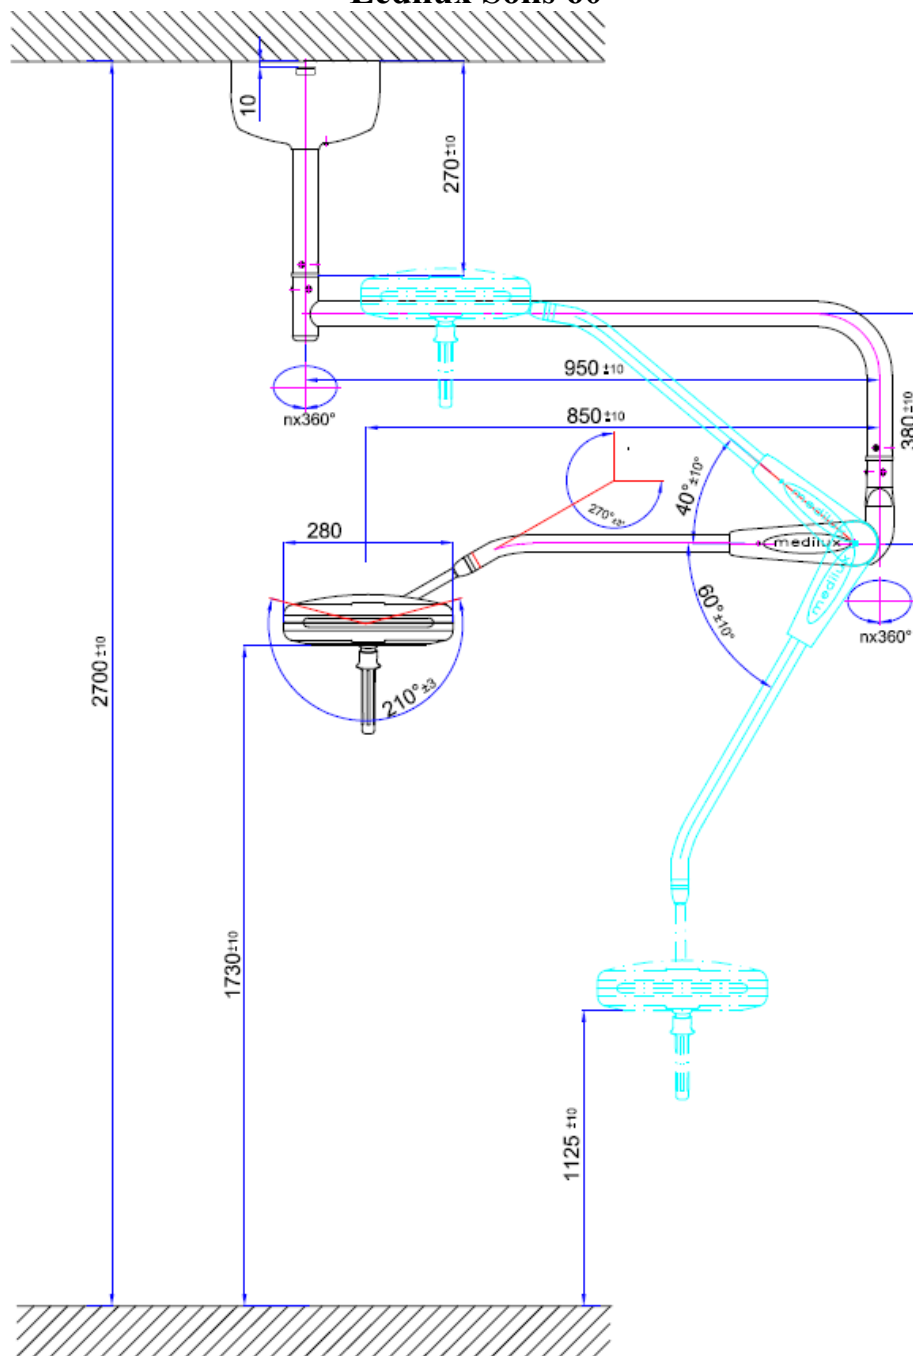

Måttuppgifter Ledilux Solis 60

Ledilux Solis 60C Takhängd lampa

Vägghängd Leilux lampa modell Solis 60W har samma armsystem som den takhängda Solis 60C
Kontakta oss för måttuppgifter på mobil lampa.

Viktuppgifter

Takhängd undersökningslampa ca 15 kg

Vägghängd undersökningslampa 15 kg

Mobil undersökningslampa 18 kg

OBS! Höjd till infästningspunkt anges vid beställning av taklampa Solis 60C!